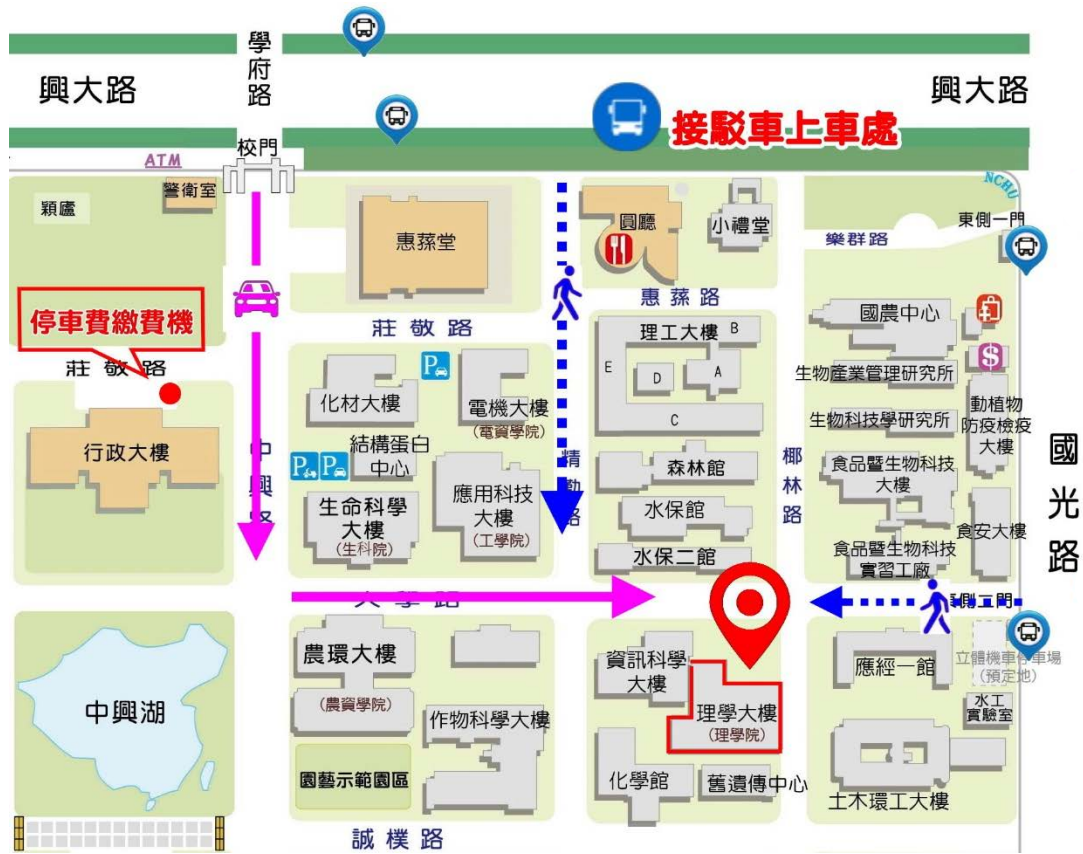

## 注意事項

感謝各位參與第二十八屆南區統計研討會暨 2019 中華機率統計學會及學術研討會暨 2019 中華資訊採礦協會年會及學術研討會，以下提供幾點研討會期間的相關注意事項供您參考：

1. 每間教室均準備電腦及單槍投影機，研討會當天無法使用自備電腦，請發表人將發表內容存為 powerpoint 檔或 pdf 檔，存放於隨身碟中帶至現場。電腦作業系統為 Windows，存放隨身碟需注意檔案格式，並提早交給現場工作人員測試。若發表人有特殊需求(例如：需要使用特殊軟體等)，請提早告知主辦方或現場工作人員，以利提早準備。
2. 大會提供行李寄放服務，第一天(6/21) 8:30~17:10，第二天(6/22) 8:00~16:30，但不提供隔夜寄放。(本服務不適合寄放貴重物品，貴重物品請務必自行保管)
3. 飯店住宿請直接與飯店櫃台結算，大會將不代為收取、繳納。
4. 自行開車來賓請由中興大學正門右側悠遊卡車道進出，校園內到處有停車格，使用車牌辨識者，離校時請至行政大樓前『停車費繳費機』(請見下圖一)繳費；亦可持悠遊卡入校，離校時於悠遊卡車道靠卡繳費。
5. 6/21 晚宴資訊 (路線圖請見下圖二)：
  - 飯店：台中金典酒店 13F 金典全廳
  - 地址：台中市西區健行路 1049 號 (電話：04-2328-8000)
6. 接駁車資訊

日期	接駁地點	發車時間	集合地點
6/21	金典酒店→中興大學	9:10 準時發車	金典酒店大門口
6/21	高鐵台中站→中興大學	8:45-9:10	台中高鐵站 4B 出口
6/21	中興大學→金典酒店	16:50-17:20	興大路側門 (理學院門口集合與指引)
6/21	金典酒店→台中火車站 →中興大學	21:00 準時發車	金典酒店大門口
6/22	金典酒店→中興大學	8:15 準時發車	金典酒店大門口
6/22	中興大學→高鐵台中站	16:30-16:50	興大路側門 (理學院門口集合與指引)

- 6/21、6/22：欲自金典酒店搭乘接駁車的朋友，請在金典酒店大門口集合，現場會有本系學生引導，依序上車。
- 6/21、6/22：欲自中興大學搭乘接駁車的朋友，請在理學院門口集合，現場會有本系學生引導，步行至興大路側門(圓廳外)接駁車上車處，請見下圖一。

圖一 校園位置圖

圖二 晚宴路線圖